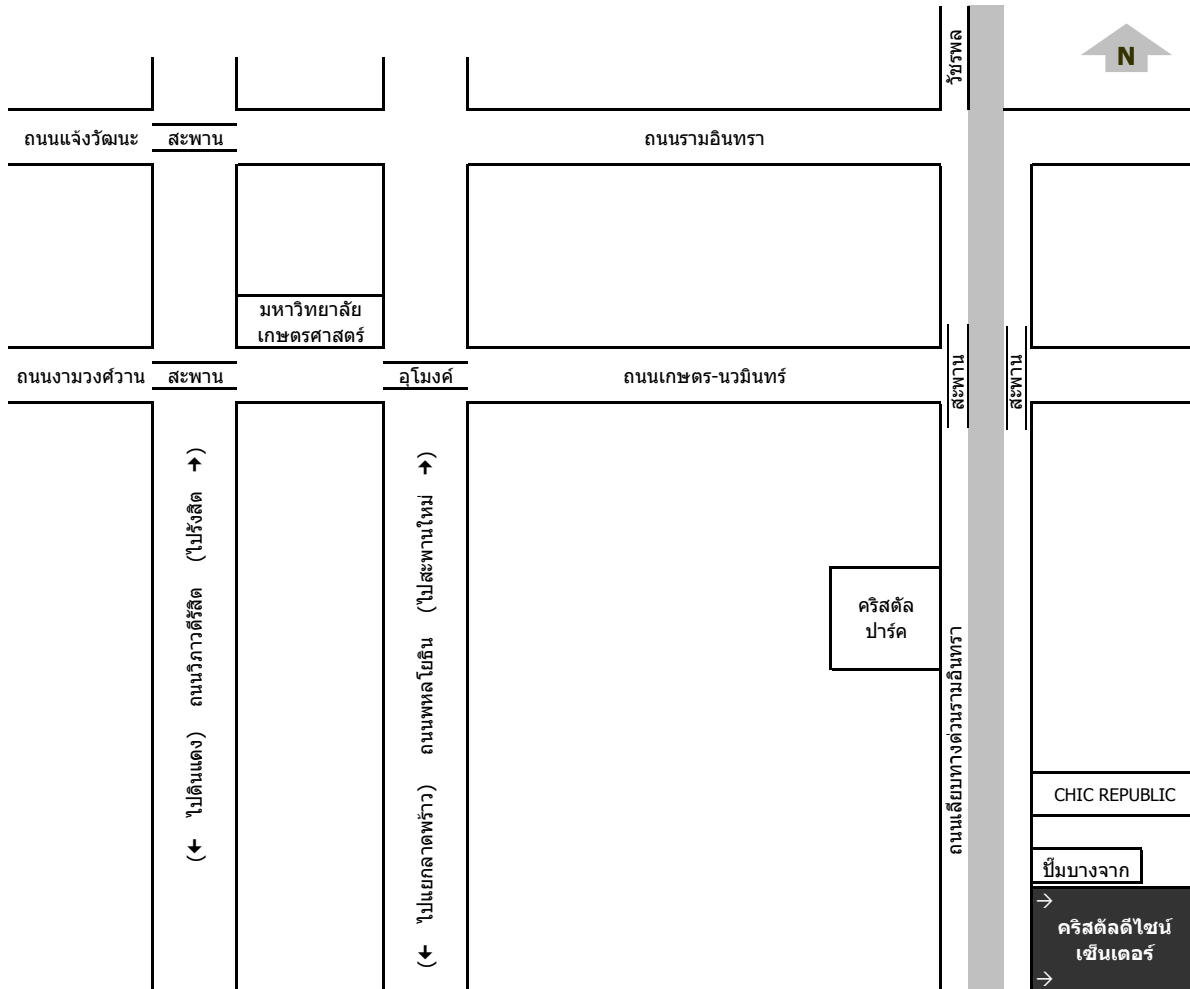

# LIXIL GALLERY BANGKOK แผนที่โชว์รูมสินค้าของทอสเท็ม

**LIXIL GALLERY (ลิคซิลแกลเลอรี)**

คริสตัลดีไซน์เซ็นเตอร์ โซน J1 ชั้น 2  
 14483 ซอยลาดพร้าว 87 (จันทรสุม) แขวงคลองจั่น  
 เขตบางกะปิ กรุงเทพมหานคร 10240  
 โทรศัพท์: 0 2102 2293  
 โทรสาร: 0 2102 2294  
 เว็บไซต์: <http://lixil.tostem.co.th>