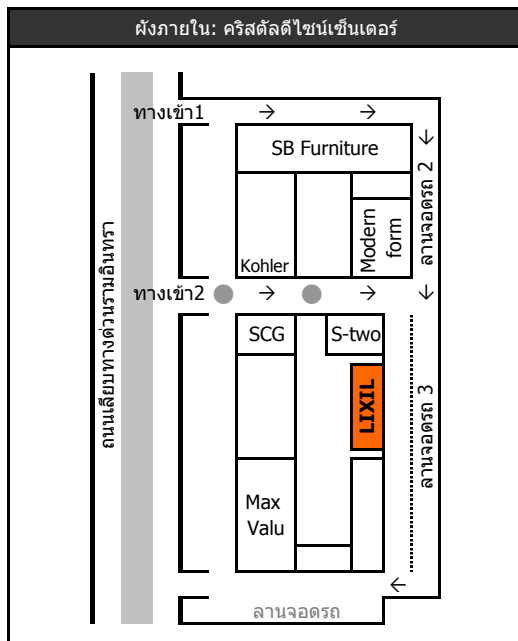

# LIXIL GALLERY BANGKOK แผนที่โชว์รูมสินค้าของทอสเท็ม

**LIXIL GALLERY (ลิคซิลแกลเลอรี)**

คริสตัลดีไซน์เซ็นเตอร์ โซน J1 ชั้น 2  
 14483 ซอยลาดพร้าว 87 (จันทรสุม) แขวงคลองจั่น  
 เขตบางกะปิ กรุงเทพมหานคร 10240  
 โทรศัพท์: 0 2102 2293  
 โทรสาร: 0 2102 2294  
 เว็บไซต์: <http://lixil.tostem.co.th>